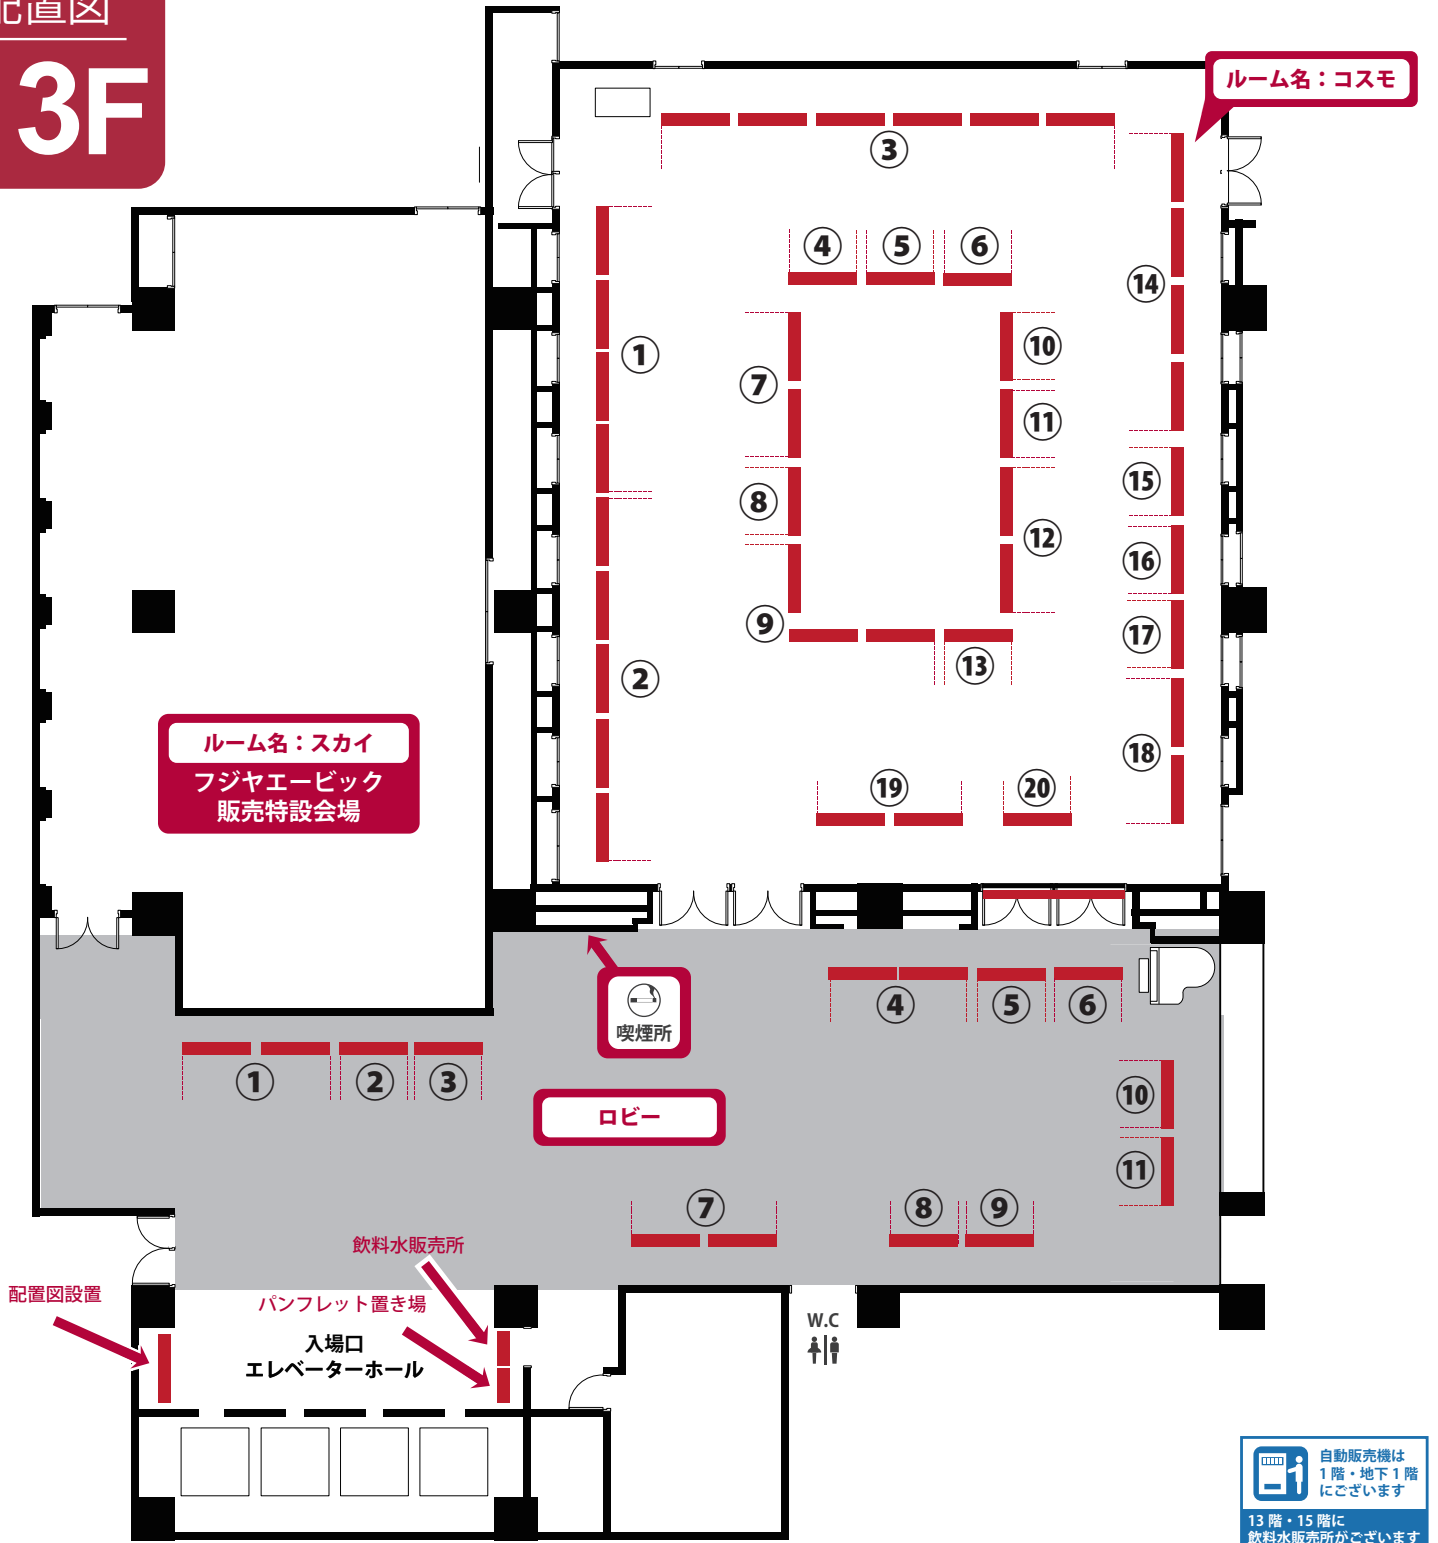

配置図

13F

ルーム名：コスモ

- ①アユート (Chord / DITA / BURSON / Master&Dynamic)    ②Astell&Kern
- ③ディーアンドエムホールディングス    ④WAGNUS.    ⑤宮地商会 M.I.D.    ⑥JAPAEAR
- ⑦ラックスマン    ⑧MarooPro / 1MORE    ⑨AUDEZE    ⑩奏KaNaDe    ⑪Take T
- ⑫SAEC / Dynamic Motion    ⑬オーディオデザイン    ⑭FitEar    ⑮Head-Fi Japan    ⑯パナソニック
- ⑰DUNU(SOUNDEARTH)    ⑱YOGA    ⑲COMPLY    ⑳パイオニア