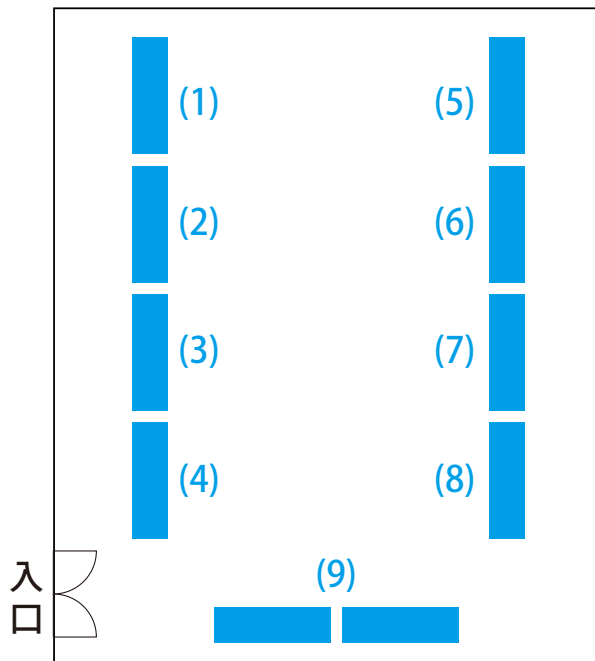

ポータブルオーディオ研究会 2012 夏 配置図

■ フォレストルーム

- (1) トップウイング
- (2) ORB
- (3) アコースティックフィールド
- (4) バイオスケール
- (5) 完実電気
- (6) 完実電気
- (7) ミックスウェーブ
- (8) FOSTEX
- (9) フジヤエービック

■ リーフルーム

- (10) ベンチャークラフト
- (11) CAV ジャパン
- (12) オーロラサウンド
- (13) オヤイデ
- (14) タイムロード
- (15) ムジカアコスティックス
- (16) WAGNUS.
- (17) 須山齒研