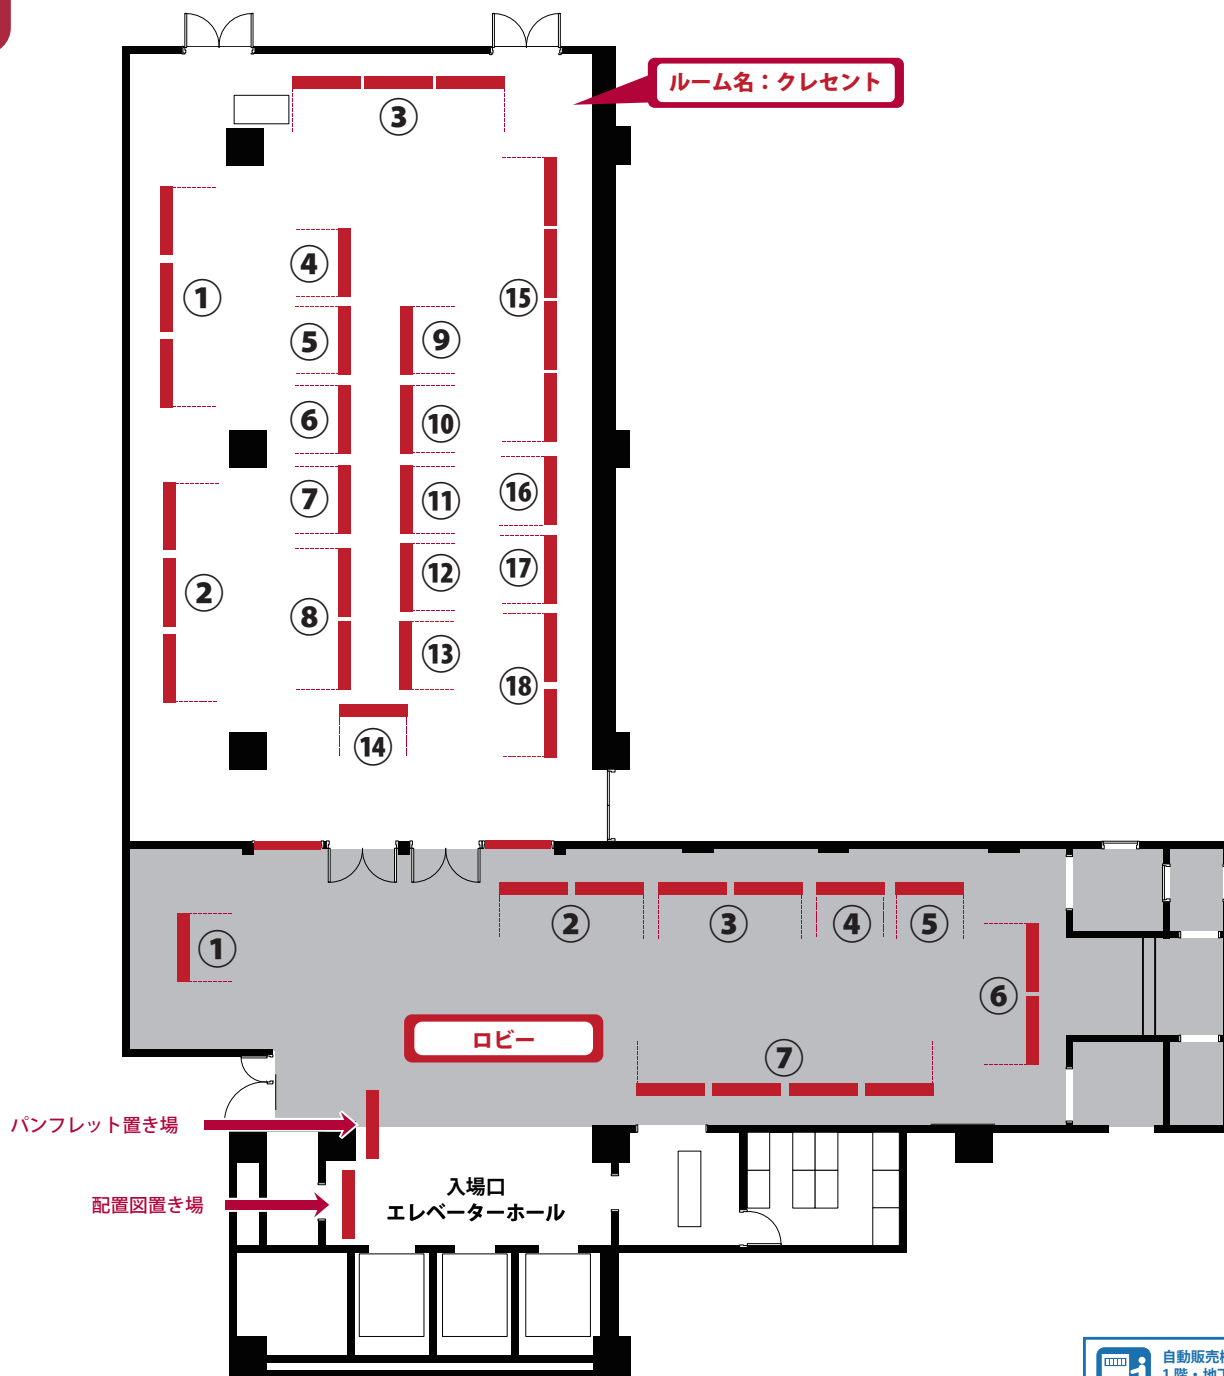

配置図

14F

 自動販売機は
1階・地下1階
にございます
13階・15階に
飲料水販売所がございます

- ルーム名: クレセント**
- ①小柳出電気商会 ②ティアック ③final / Yamaha / Questyle
 - ④シンタックスジャパン ⑤ビーアイ・フォース ⑥oBravo / リエイゾン ⑦伊藤屋国際
 - ⑧BLUE EVER BLUE JAPAN / HDSS INTERNATIONAL ⑨ビクタースタジオ ⑩TOON WORKSHOP
 - ⑪日本電子音響 ⑫SOUND WARRIOR ⑬サイラス ⑭コペックジャパン
 - ⑮ミックスウェーブ ⑯ソノマ.アコースティックス ⑰モダニティ ⑱Marshall Headphones
- ロビー**
- ①ATOMIC FLOYD / TUNEWEAR ②OPPO Digital ③Cavalli Audio / MrSpeakers
 - ④WiseTech ⑤ラディウス ⑥HIFIMAN JAPAN ⑦ハーマンインターナショナル

※今後予告無しに配置を変更する場合がございます。又、予期せぬ事情により出展しないところもございます。