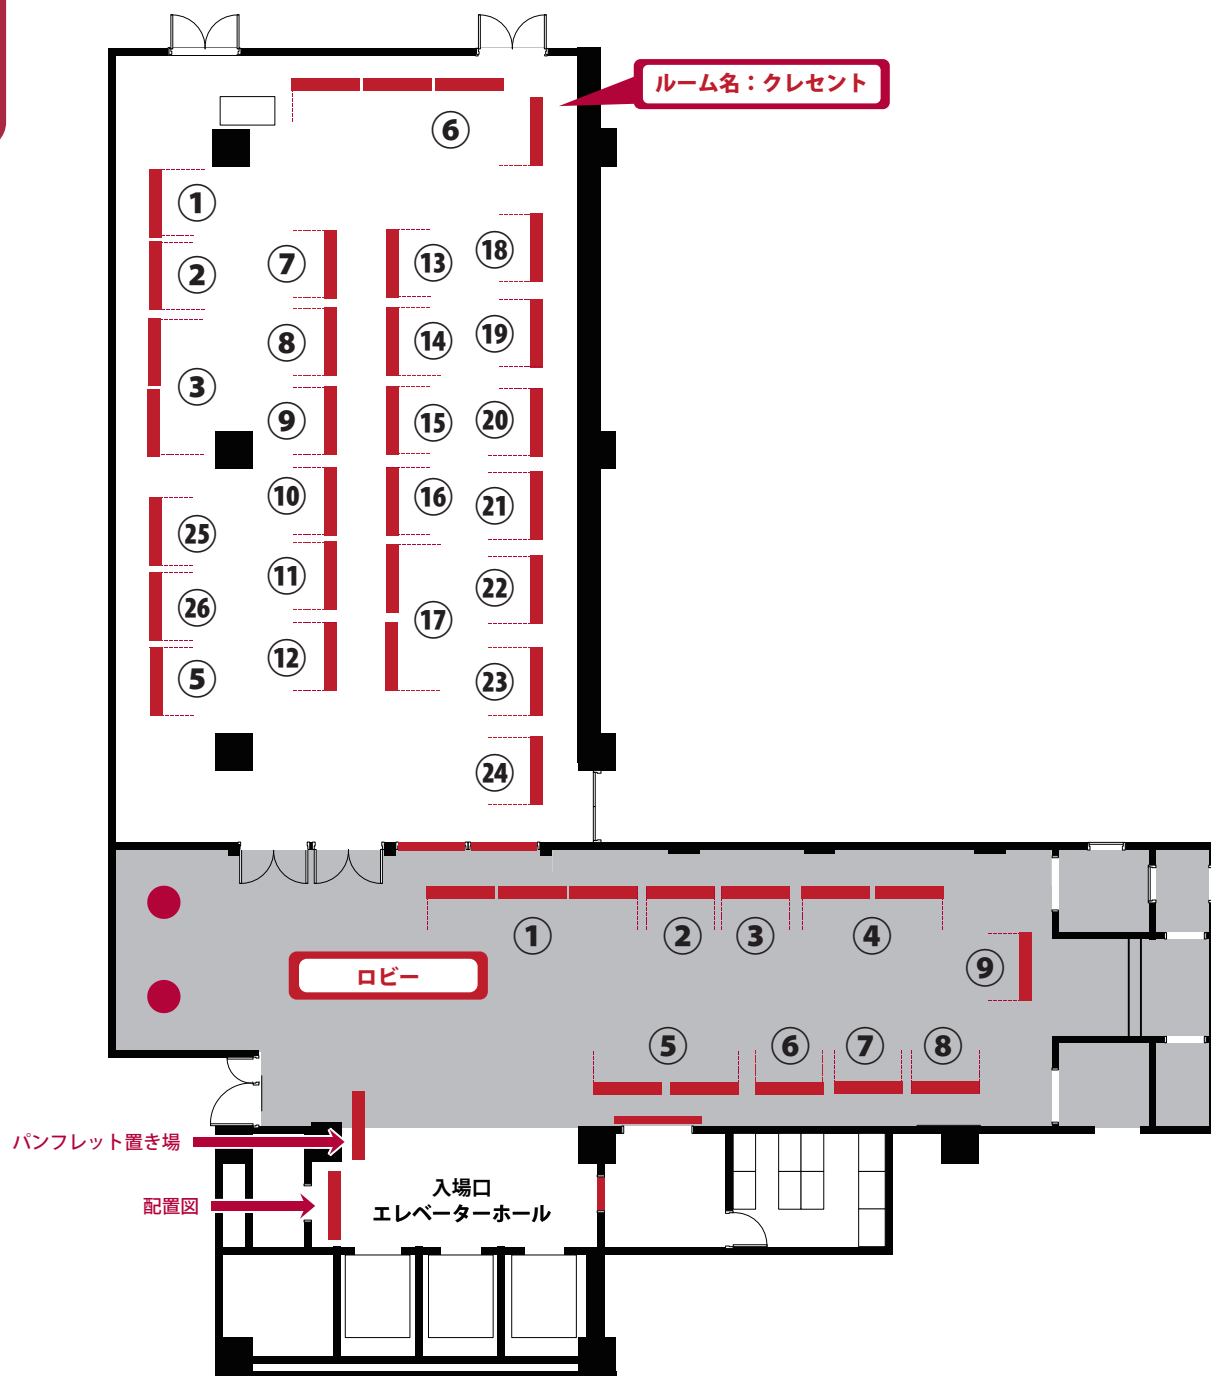

配置図

6F

飲料の自動販売機は
1階・地下1階・16階に
ございます

- ①デジ研 (デジタル研究会) ②オーディオテクニカ ③CHORD / ULTRASONIC / PATHOS / Chario
④ゼンハイザージャパン ⑤ミックスウェーブ ⑥ロッキーインターナショナル ⑦ブライトーン
⑧Olasonic ⑨チャペル (新製品発表会 / イベント会場)

※今後予告無しに配置を変更する場合がございます。又、予期せぬ事情により出展しないところもございます。

喫煙所

ロビー

配置図

パンフレット置き場
入場口
エレベーターホール

W.C

飲料の自動販売機は
1階・地下1階・16階に
ございます

ルーム名：コスモ

① Astell&Kern / ACTIVO / CHORD / Luminos Audio / Fender

⑪ ディーアンドエムホールディングス ⑫ FitEar ⑬ ブリスオーディオ ⑭ COMPLY

⑮ サイラス ⑯ LUXURY&PRECISION

ルーム名：スカイ

フジヤエービック販売特設会場

ロビー

① バンナイズ ② JAPAEAR ③ KOSS ④ beyerdynamic ⑤ Tunz

⑥ mimimamo ⑦ PREMIUM HEADPHONE GUIDE ⑧ オーディオみじんこ ⑨ カナルワークス

⑩ BIT SOUND ⑪ Sensaphonics / j-ponic ⑫ onso

※今後予告無しに配置を変更する場合がございます。又、予期せぬ事情により出展しないところもございます。

配置図

14F

飲料の自動販売機は
1階・地下1階・16階に
ございます

ルーム名: クレセント

- ①水月雨 ②GREEN FUNDING by T-SITE ③オヤイデ電気 ⑤フォスター電機
⑥final / YAMAHA / Questyle / Earsonics / DITA ⑦ラディウス ⑧日本ディックス
⑨リエイゾン・オーブラボー ⑩伊藤屋国際 ⑪PRYMA ⑫RME ⑬BRIMAR AUDIO LABS
⑭Bispa ⑮パイオニア ⑯acoustic effect ⑰フリーウェイ ⑱SATOLEX ⑲Ar:tio
⑳COWON(PLENUE) ㉑NUARL ㉒HDSS International ㉓iBasso Audio ㉔くみたて Lab
㉕ROBODEN ㉖Menlo Scientific