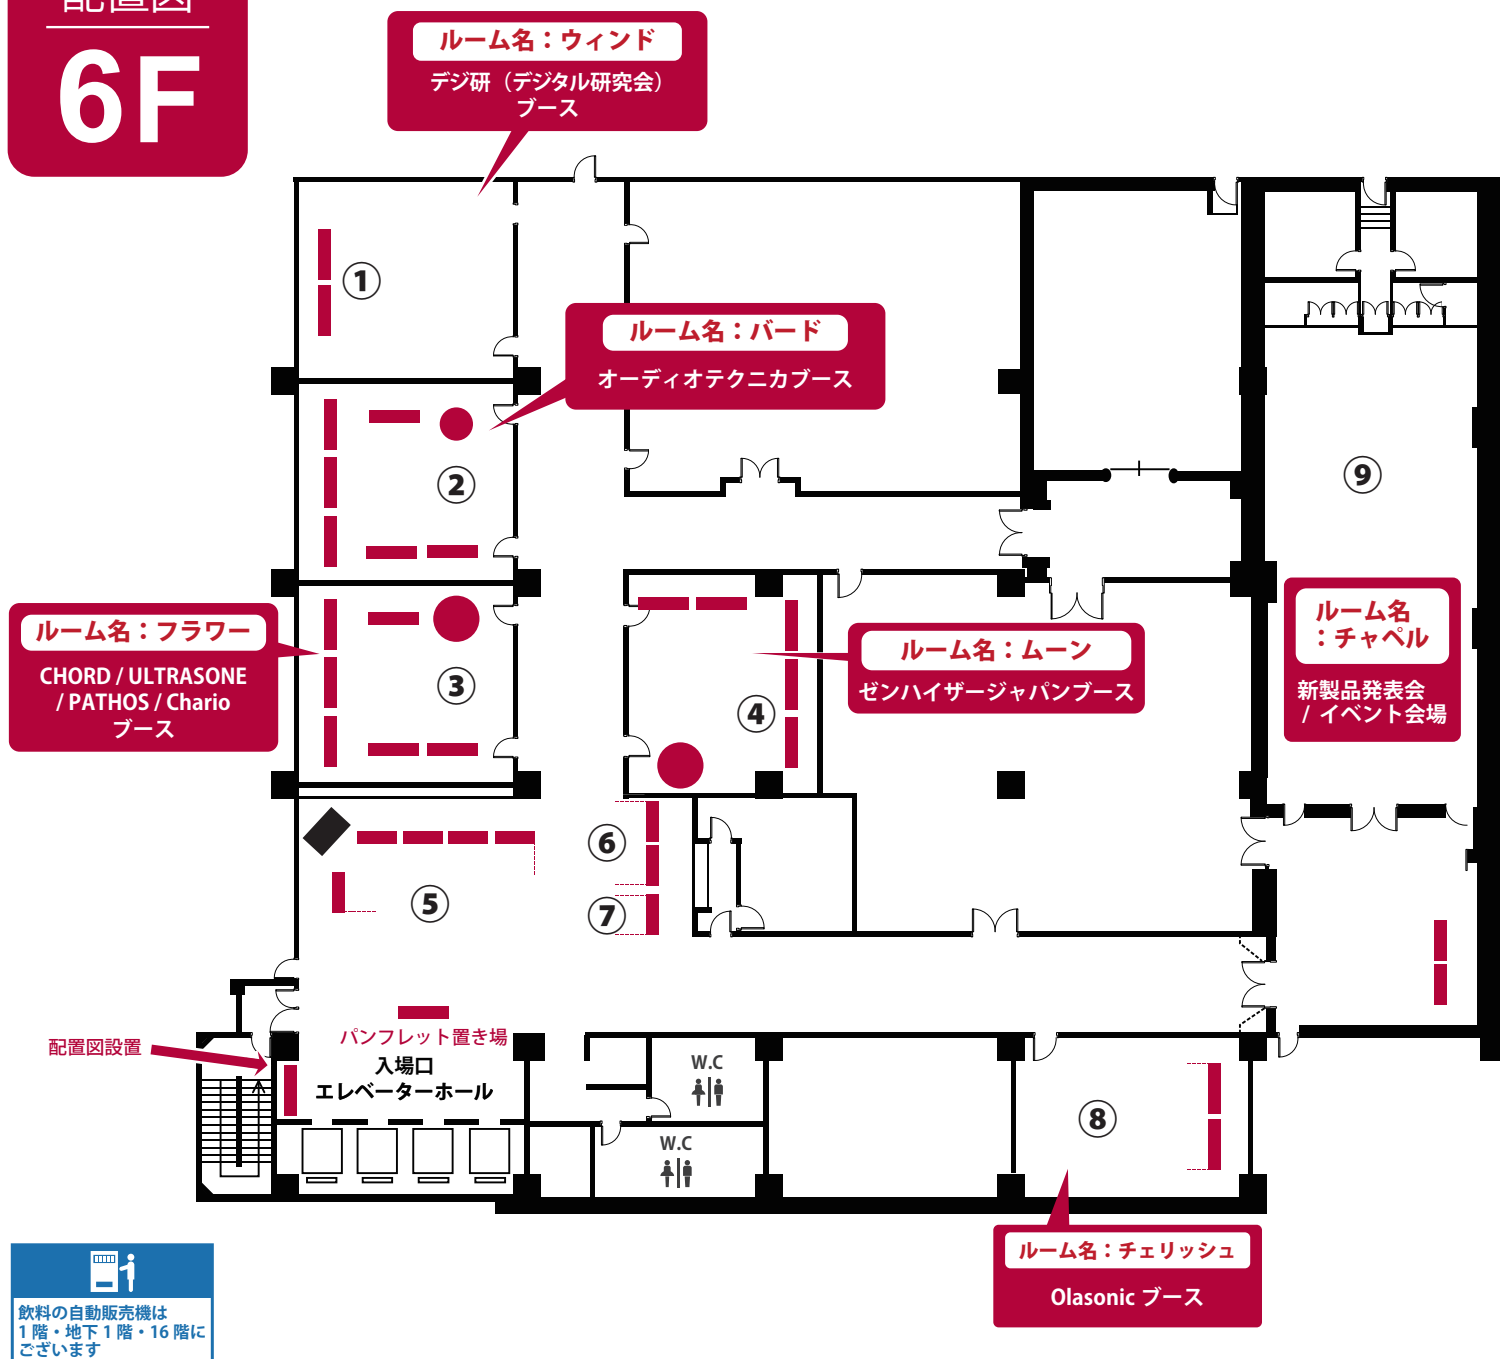

配置図

6F

飲料の自動販売機は
1階・地下1階・16階に
ございます

- ①デジ研 (デジタル研究会) ②オーディオテクニカ ③CHORD / ULTRASONIC / PATHOS / Chario
④ゼンハイザージャパン ⑤ミックスウェーブ ⑥ロッキーインターナショナル ⑦ブライトーン
⑧Olasonic ⑨チャペル (新製品発表会 / イベント会場)

※今後予告無しに配置を変更する場合がございます。又、予期せぬ事情により出展しないところもございます。

チャペルにて開催します新製品発表会・イベントのスケジュール / 詳細は
ヘッドフォン祭イベント情報ページ (https://www.fujiya-avic.jp/user_data/headphone_fes_event.php) より
ご確認ください!

配置図

11F

ルーム名：ブロッサム
完実電気ブース

ルーム名：アネモ

ルーム名：ブロッサム (完実電気ブース) ①SHURE ②Rega / PS Audio ③CLEARAUDIO ④EAR ⑤ortofon
⑥OCTAVE ⑦KOJO ⑧RATOC ⑨FURUTECH ⑩NOAH ⑪Etymotic Research / Crystalline Audio
⑫SOL REPUBLIC / YEVO ⑬予備スペース ⑭B&O PLAY

ロビー ①MHaudio ②キングインターナショナル ③Music With 規格外 ④Analog of Magic

※今後予告無しに配置を変更する場合がございます。又、予期せぬ事情により出展しないところもございます。

配置図

13F

ルーム名：コスモ

ルーム名：スカイ
フジヤエービック
販売特設会場

フジヤエービック
特設販売会場

カスタム
オーダーはこちら
IEM
CUSTOM IEM

喫煙所

ロビー

配置図

パンフレット置き場
入場口
エレベーターホール

W.C

飲料の自動販売機は
1階・地下1階・16階に
ございます

ルーム名：コスモ

① Astell&Kern / ACTIVO / CHORD / Luminos Audio / Fender