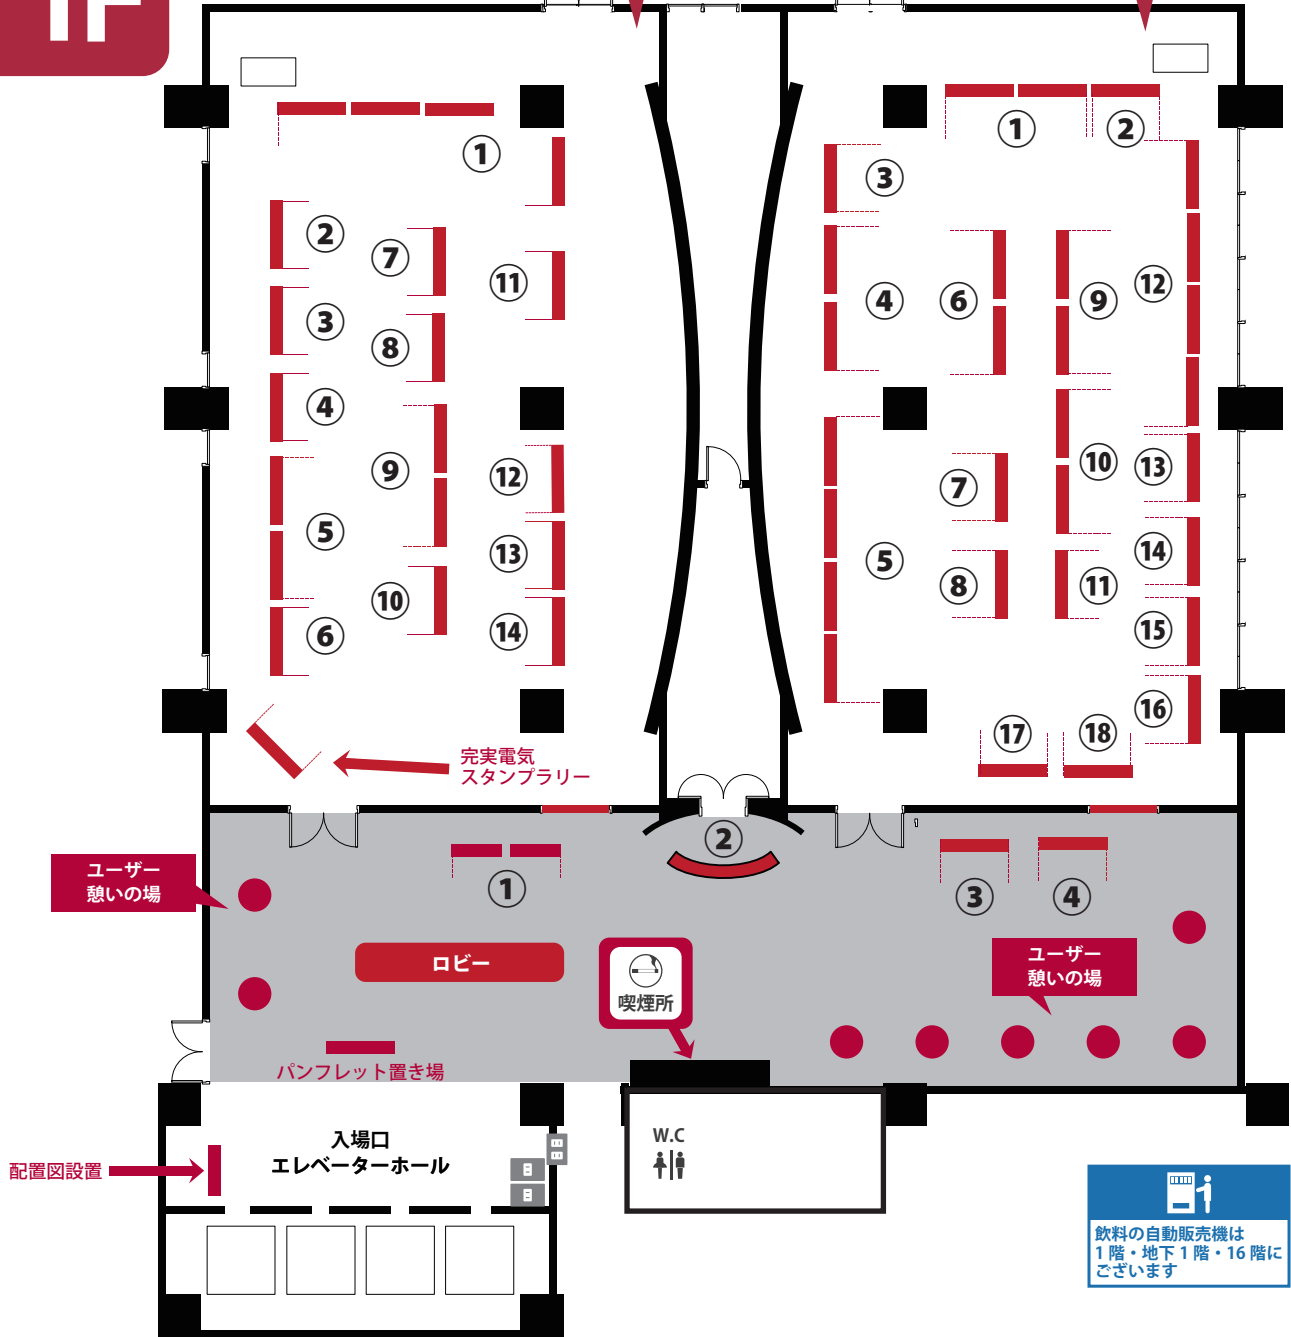

配置図

6F

飲料の自動販売機は
1階・地下1階・16階に
ございます

- ①デジ研 (デジタル研究会) ②オーディオテクニカ ③CHORD / ULTRASONIC / PATHOS / Chario
④ゼンハイザージャパン ⑤ミックスウェーブ ⑥ロッキーインターナショナル ⑦ブライトーン
⑧Olasonic ⑨チャペル (新製品発表会 / イベント会場)

※今後予告無しに配置を変更する場合がございます。又、予期せぬ事情により出展しないところもございます。

チャペルにて開催します新製品発表会・イベントのスケジュール / 詳細は
ヘッドフォン祭イベント情報ページ (https://www.fujiya-avic.jp/user_data/headphone_fes_event.php) より
ご確認ください!

配置図

11F

ルーム名：ブロッサム
完実電気ブース

ルーム名：アネモ

ルーム名：ブロッサム (完実電気ブース) ①SHURE ②Rega / PS Audio ③CLEARAUDIO ④EAR ⑤ortofon
⑥OCTAVE ⑦KOJO ⑧RATOC ⑨FURUTECH ⑩NOAH ⑪Etymotic Research / Crystalline Audio
⑫SOL REPUBLIC / YEVO ⑬予備スペース ⑭B&O PLAY

ロビー ①MHaudio ②キングインターナショナル ③Music With 規格外 ④Analog of Magic

※今後予告無しに配置を変更する場合がございます。又、予期せぬ事情により出展しないところもございます。

配置図

13F

ルーム名：コスモ

ルーム名：スカイ
フジヤエービック
販売特設会場

フジヤエービック
特設販売会場

カスタム
オーダーはこちら
IEM
CUSTOM IEM

喫煙所

ロビー

配置図

パンフレット置き場
入場口
エレベーターホール

W.C

飲料の自動販売機は
1階・地下1階・16階に
ございます

ルーム名：コスモ

① Astell&Kern / ACTIVO / CHORD / Luminos Audio / Fender