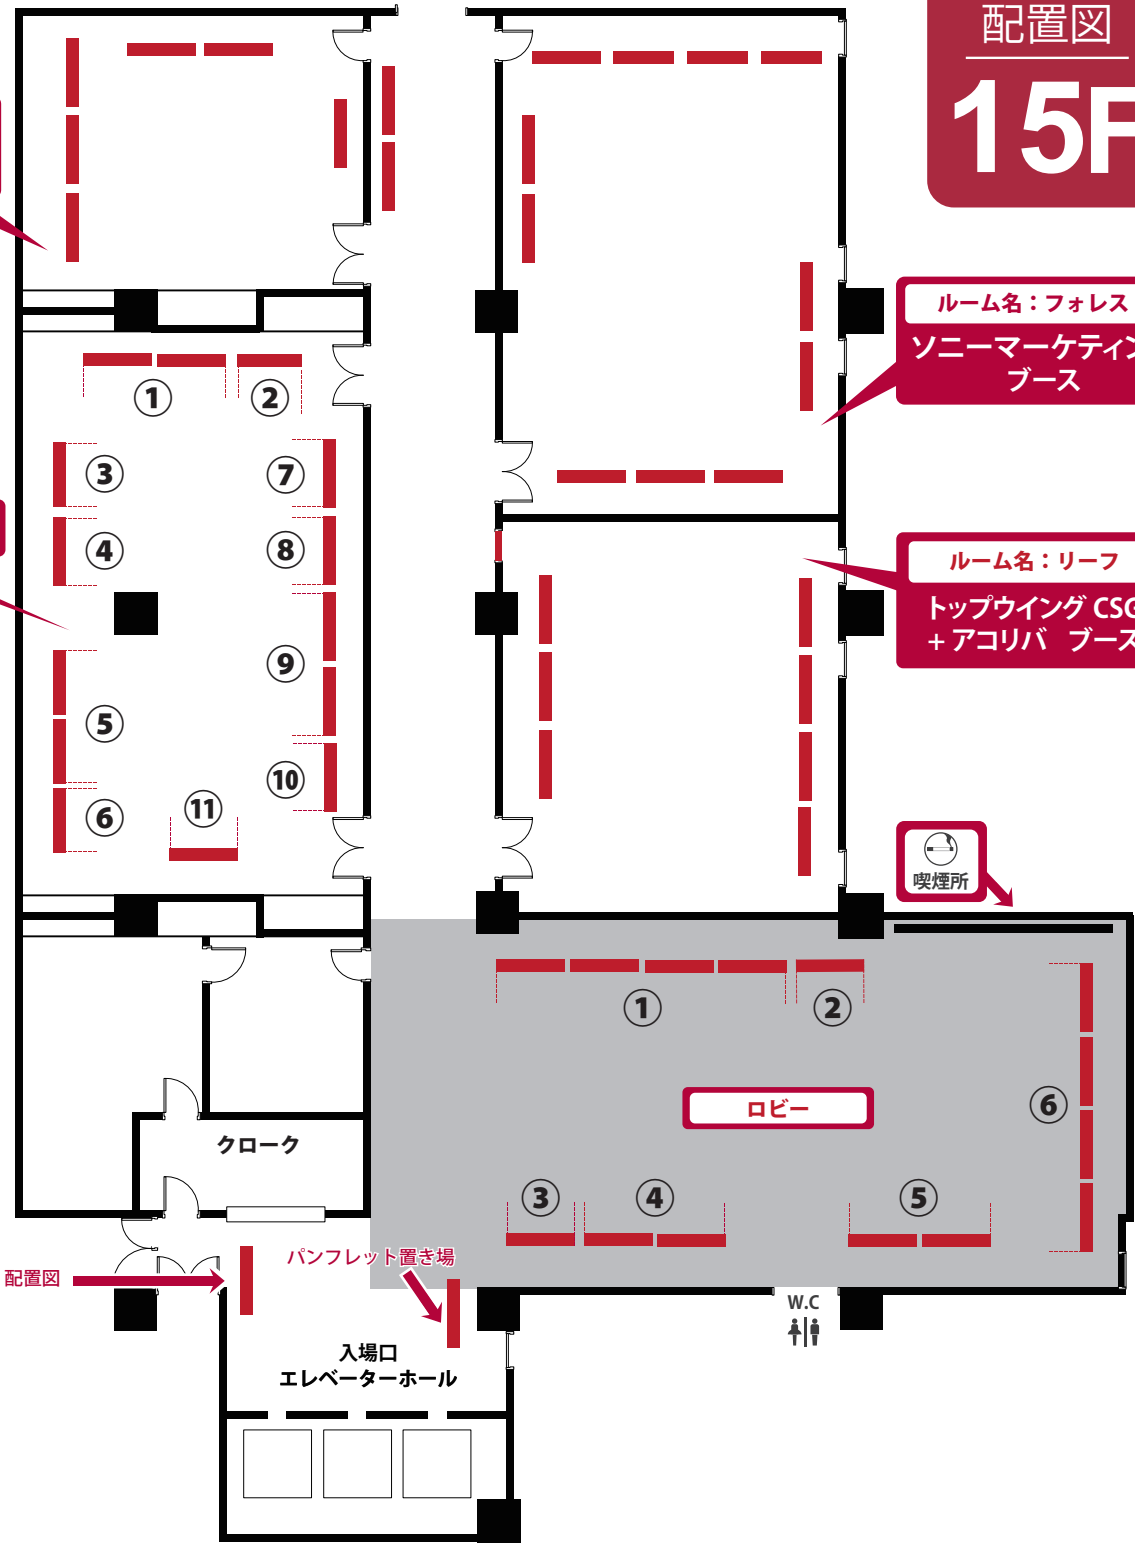

配置図

6F

飲料の自動販売機は
1階・地下1階・16階に
ございます

- ①デジ研 (デジタル研究会) ②オーディオテクニカ ③CHORD / ULTRASONIC / PATHOS / Chario
④ゼンハイザージャパン ⑤ミックスウェーブ ⑥ロッキーインターナショナル ⑦ブライトーン
⑧Olasonic ⑨チャペル (新製品発表会 / イベント会場)

※今後予告無しに配置を変更する場合がございます。又、予期せぬ事情により出展しないところもございます。

喫煙所

ロビー

配置図

パンフレット置き場
入場口
エレベーターホール

W.C

飲料の自動販売機は
1階・地下1階・16階に
ございます

ルーム名：コスモ

① Astell&Kern / ACTIVO / CHORD / Luminos Audio / Fender

ロビー

- ①JVC ケンウッド ②Venetor Sound ③WiseTech ④コペックジャパン
⑤IC-CONNECT / SOUNDWARE ⑥ナガオカ ⑦エフ・ピー・エス ⑧音茶楽 ⑨audio-opus

※今後予告無しに配置を変更する場合がございます。又、予期せぬ事情により出展しないところもございます。

配置図
15F

ルーム名：アクア
ORB ブース

ルーム名：フォレスト
ソニーマーケティング
ブース

ルーム名：エトワール

ルーム名：リーフ
トップウイング CSG
+ アコリバ ブース

飲料の自動販売機は
1階・地下1階・16階に
ございます

- ルーム名：アクア ORB
 ルーム名：フォレスト ソニーマーケティング
- ルーム名：リーフ トップウイング CSG + アコリバ
 (Aroma / Abyss / iFi audio / Kingsound / Lotoo / Spirit / Telos / XIAudio / Acoustic Revive)
- ルーム名：エトワール ①メース (今井商事、ヤクシー) ②SOUND WARRIOR ③Nmode
 ④RE・LEAF ⑤VECLOS ⑥BOOOM ⑦TRIODE ⑧逢瀬 WATERFALL ⑨KORG
 ⑩OJI Special ⑪ローランド
- ロビー ①バリユートレード ②DUNU ③SUNSHINE ④メルコシンクレッツ ⑤Just ear
 ⑥宮地商会 M.I.D.(ADVANCED / MEE audio / Dekoni Audio / Rhapsodio / Periodic Audio / Even)