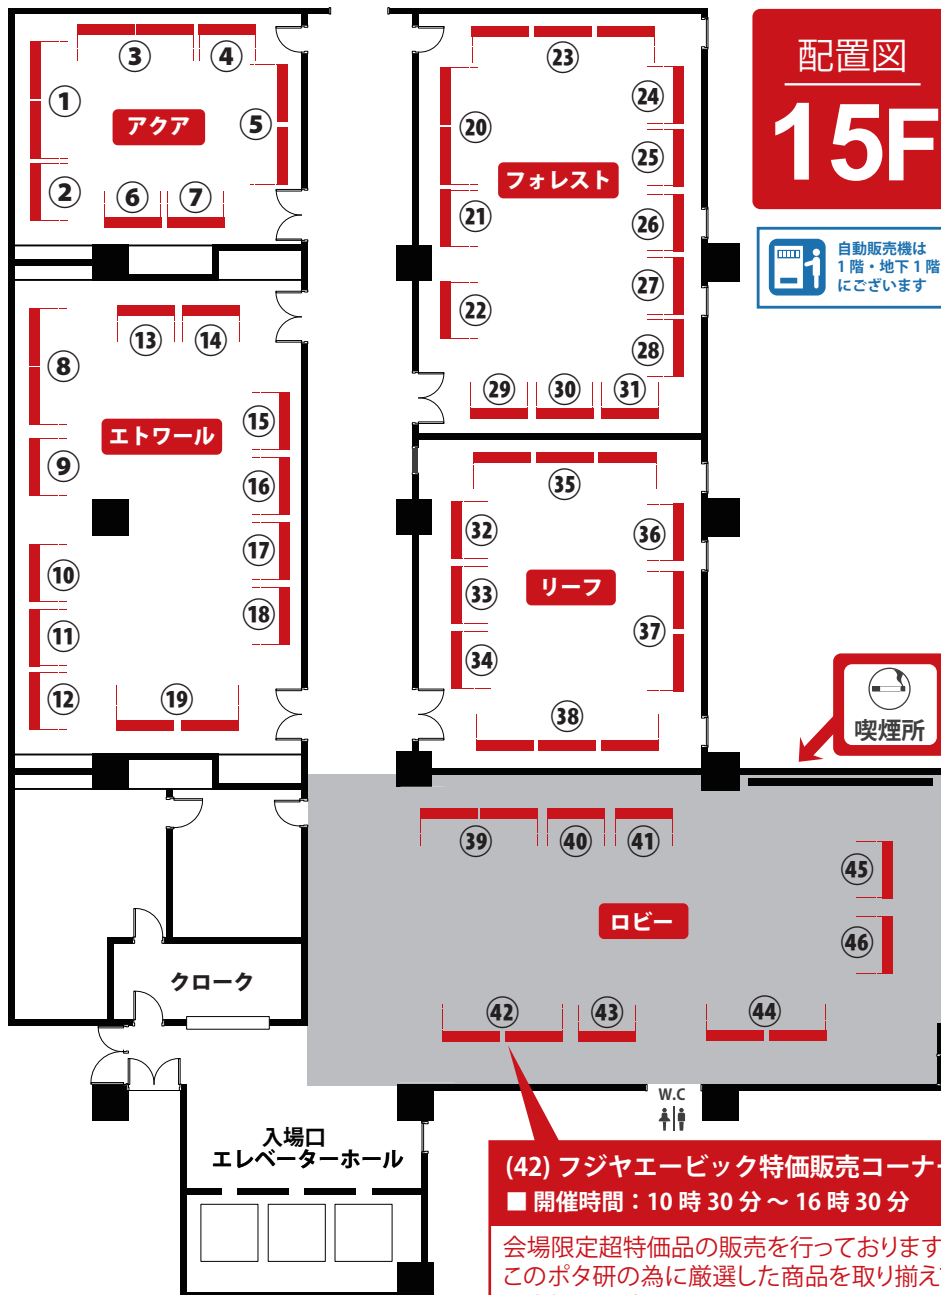

配置図  
**15F**

自動販売機は  
1階・地下1階  
にあります

**(42) フジヤエービック特価販売コーナー**  
**■ 開催時間：10時30分～16時30分**  
 会場限定超特価品の販売を行っております。  
 このポタ研の為に厳選した商品を取り揃えて  
 ご来場をお待ちしております。  
 ※販売リストに関しては、  
 特設ページまたは 配布チラシをご確認下さい。

※今後予告無しに配置を変更する場合がございます。  
 又、予期せぬ事情により出展しないところもございます。

## 7F 研修室⑦

# TEAC

**11:00～11:30**