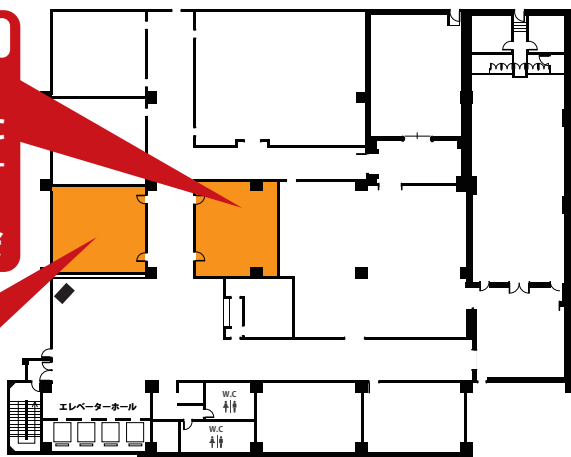

① 11:00 ~ 12:00	② 13:00 ~ 14:00
③ 14:30 ~ 15:30	④ 16:00 ~ 17:00