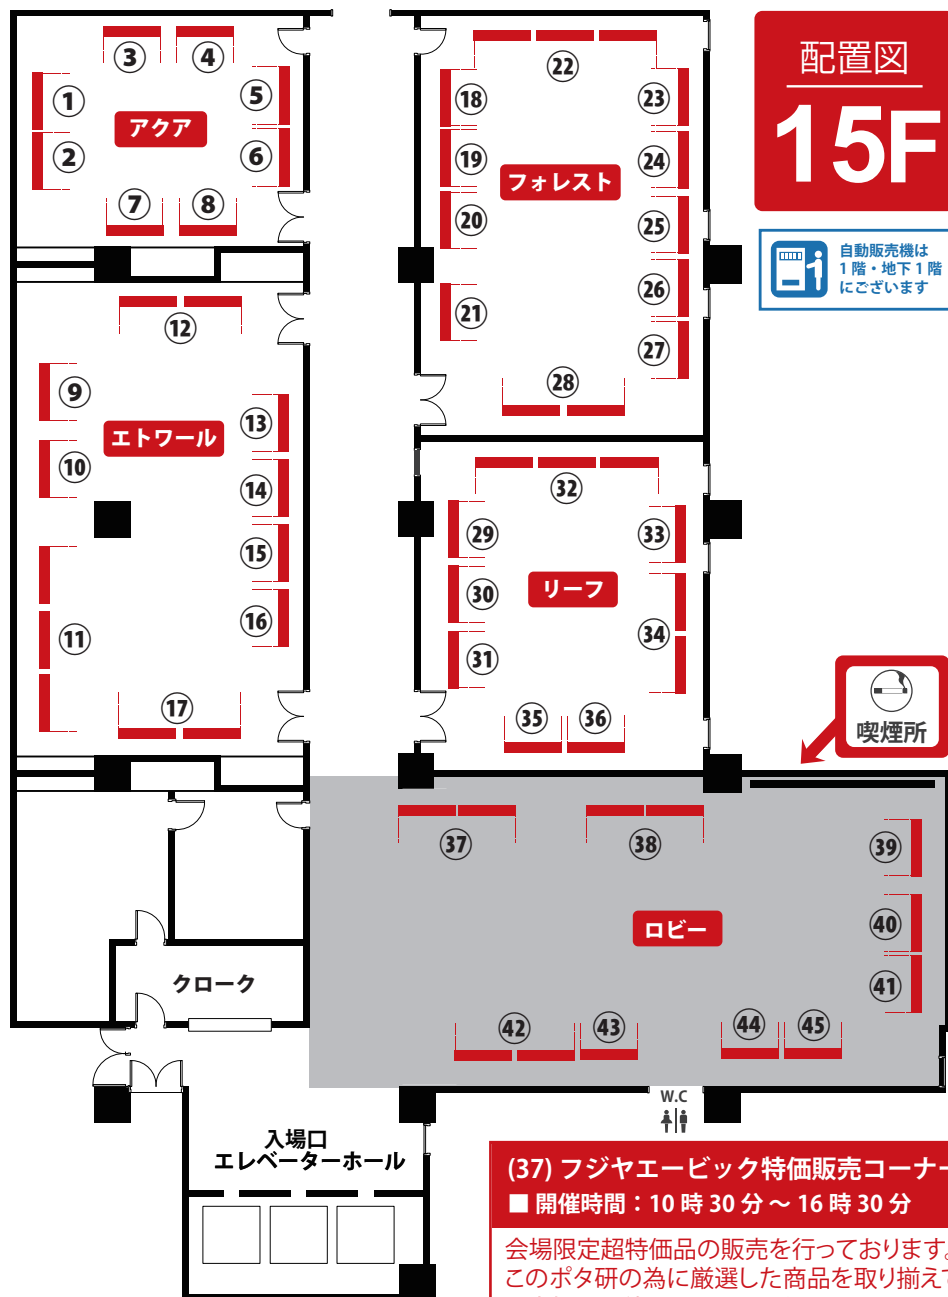

(37) フジヤエービック 特価販売コーナー
■ 開催時間：10時30分～16時30分

会場限定超特価品の販売を行っております。
このポタ研の為に厳選した商品を取り揃えて
ご来場をお待ちしております。

※販売リストに関しては、
特設ページまたは配布チラシをご確認下さい。

※今後予告無しに配置を変更する場合がございます。
又、予期せぬ事情により出展しないところもございます。

6F

ルーム名：ムーン

■ 11:00 ~
beyerdynamic
テスラテクノロジー
搭載イヤホン
新製品発表会