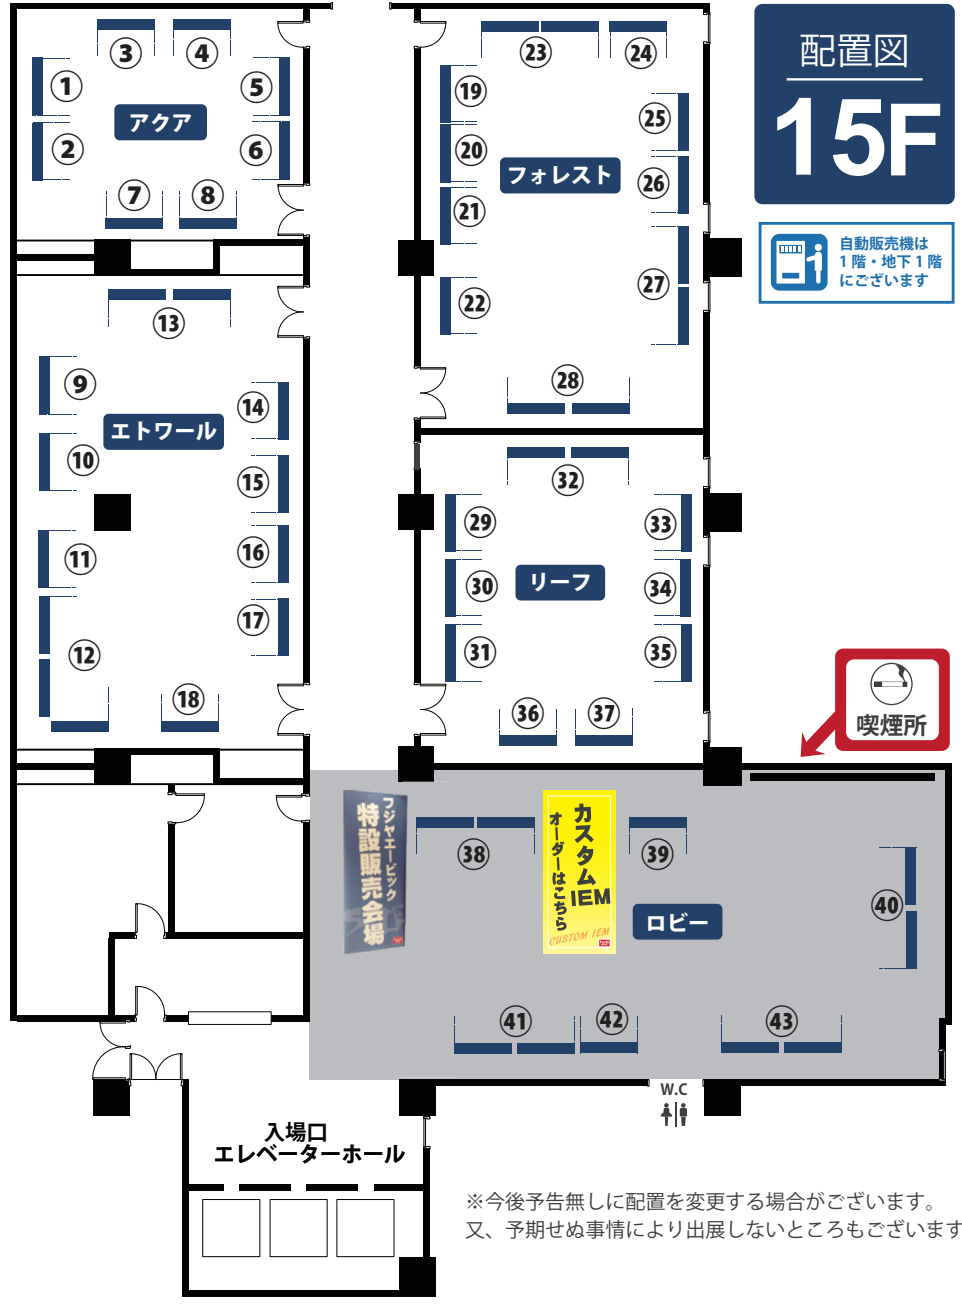

※今後予告無しに配置を変更する場合がございます。
又、予期せぬ事情により出展しないところもございます。

③⑧フジャエービック販売ブース ■ 開催時間：10：30～16：00
会場限定・超特価品の販売を行います！
このポタ研の為に厳選した商品を取り揃えてお待ちしております。
 ※販売リストに関しましては、特設ページまたは 配布チラシをご確認下さい。

エービック販売ブースにて受付中！

CUSTOM IEM

impression service