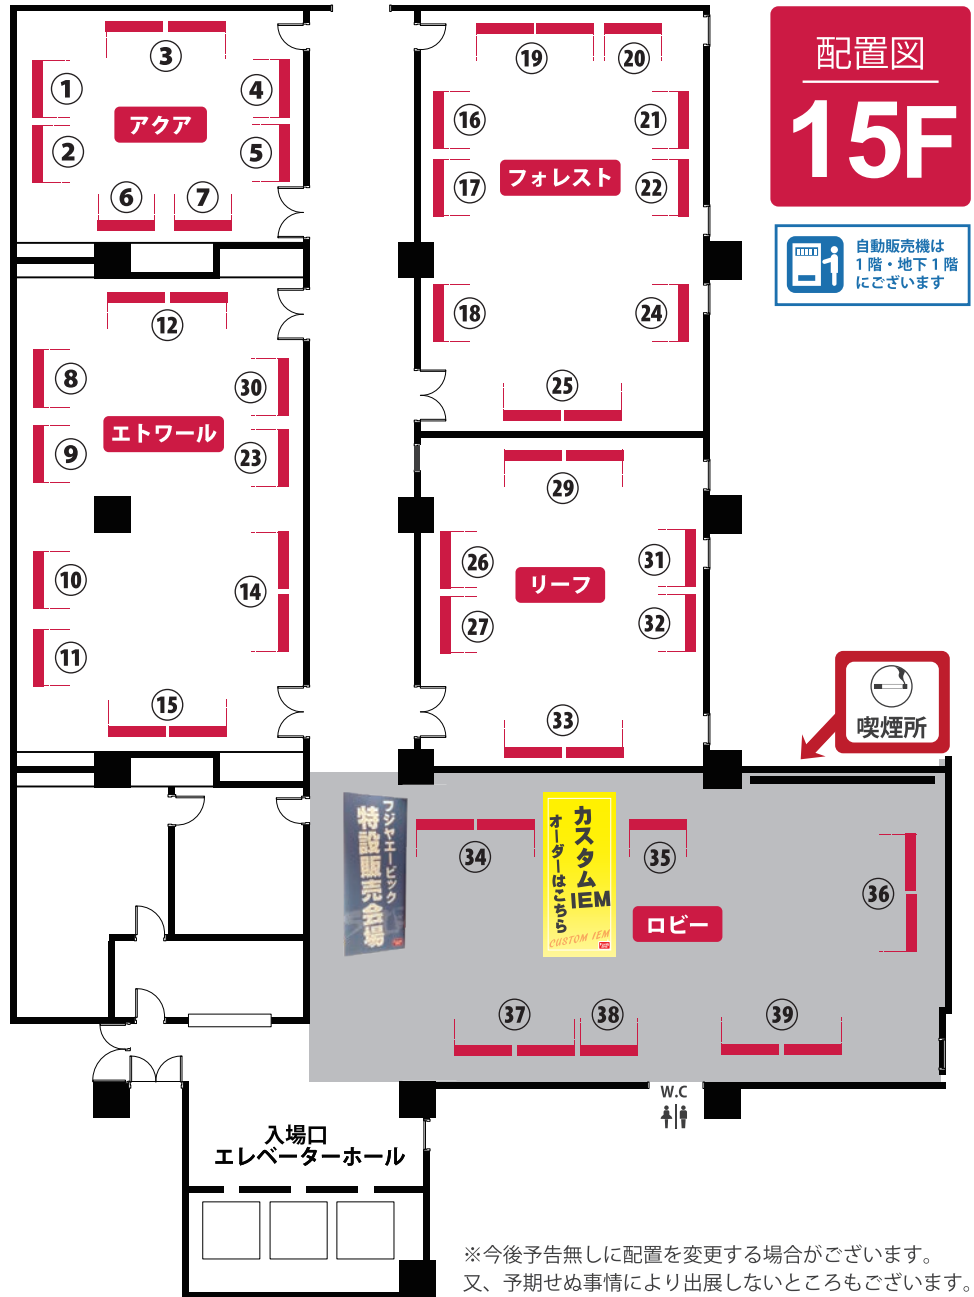

配置図  
**15F**

自動販売機は  
1階・地下1階  
にございます

※今後予告無しに配置を変更する場合がございます。  
又、予期せぬ事情により出展しないところもございます。

**㊴ フジャエービック販売ブース** ■ 開催時間：10:30～16:00

会場限定・超特価品の販売を行います! ポタ研のために  
厳選した商品を取り揃えてお待ちしております。

中野サンプラザ 15F

㊴ フジャエービック販売ブース